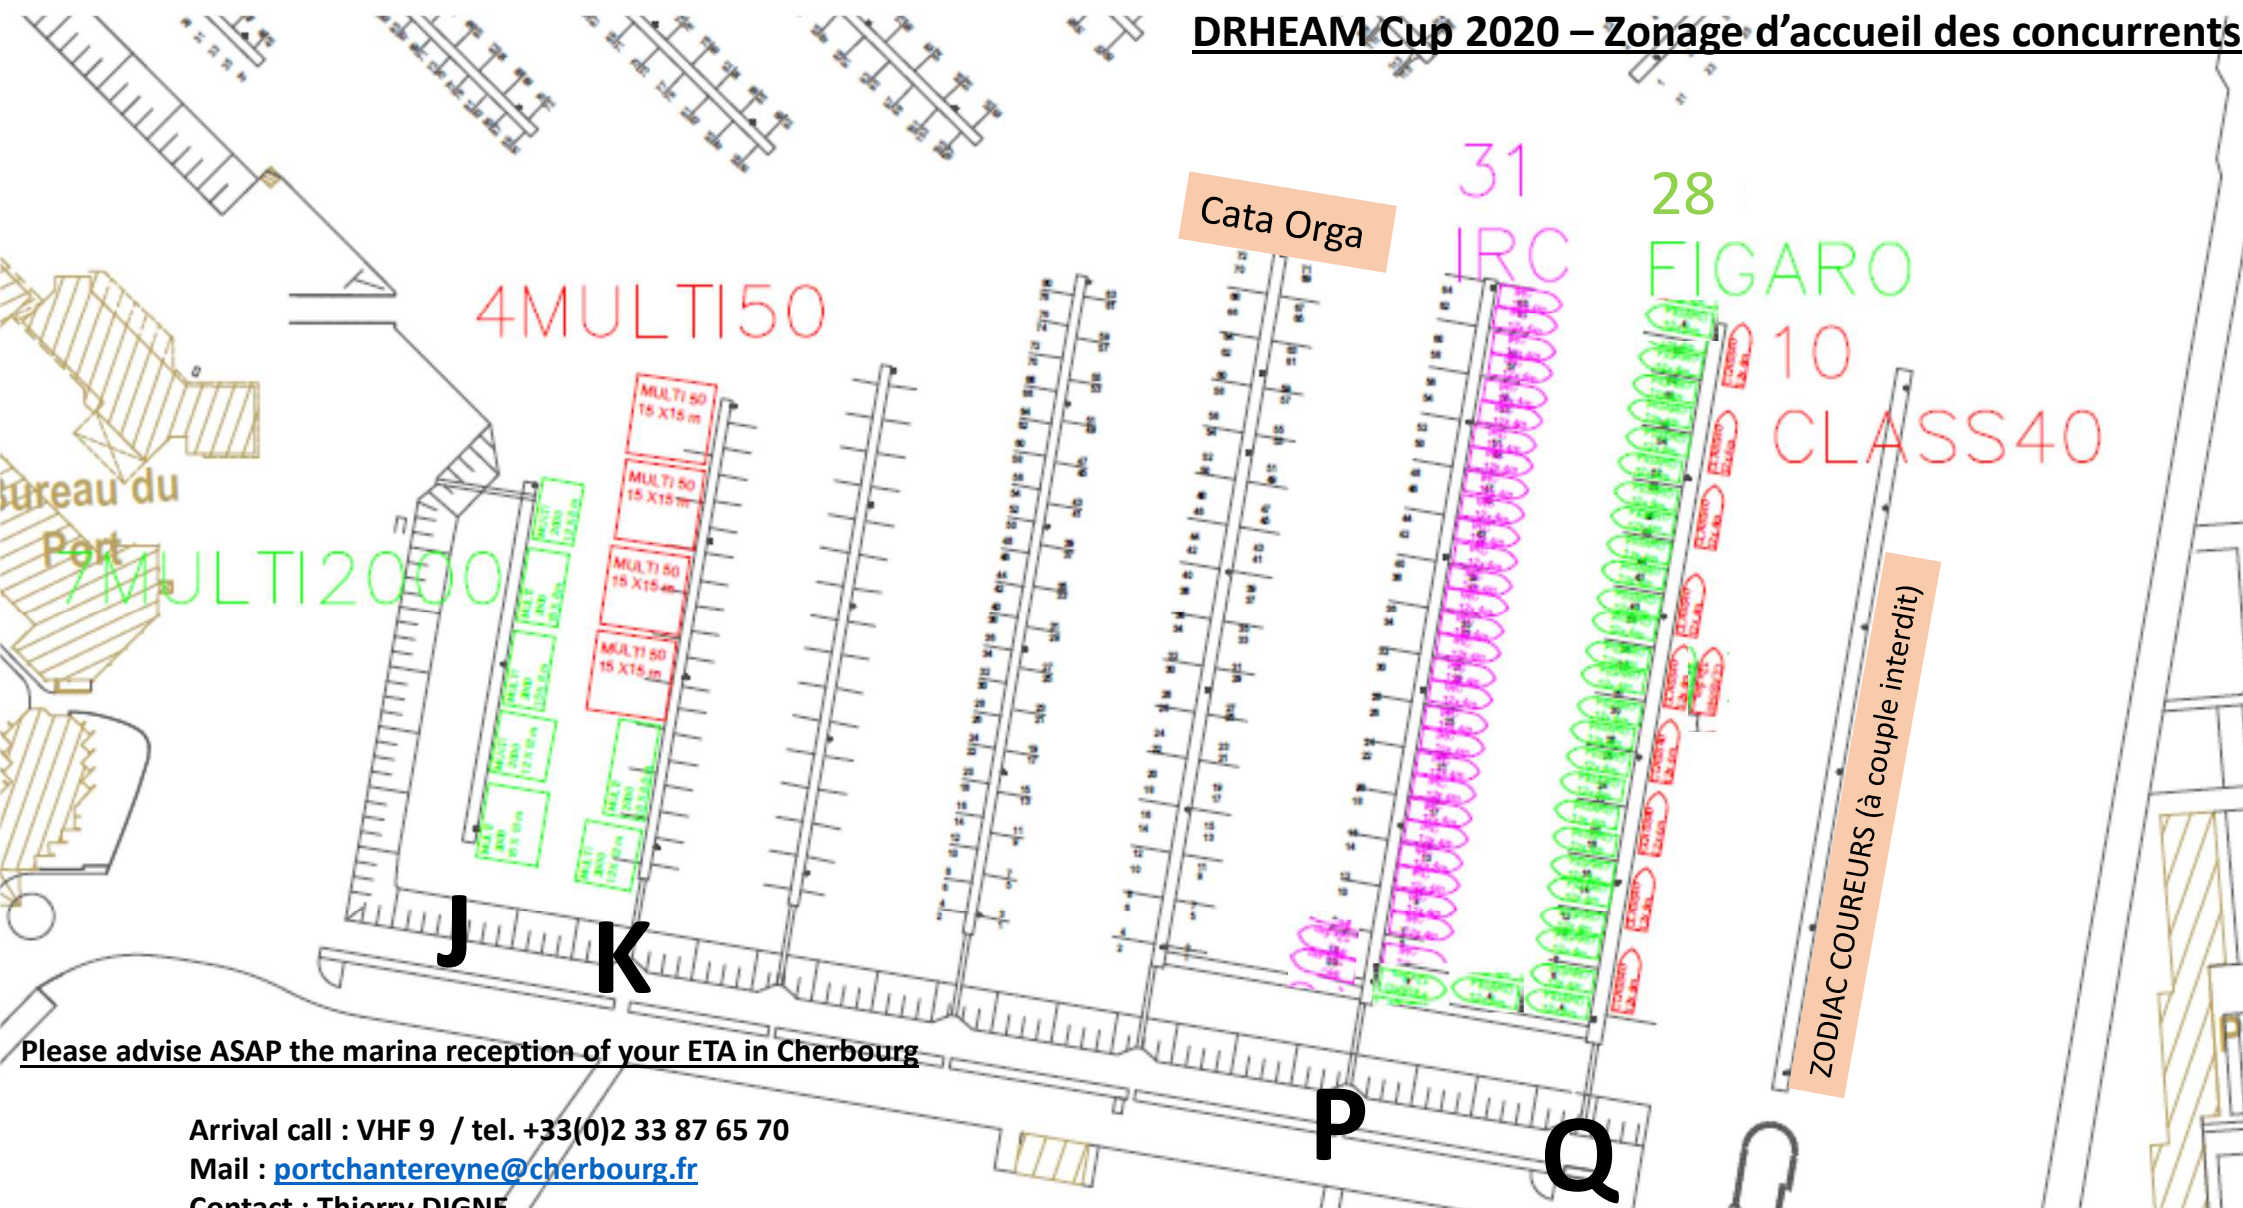

Arrival call : VHF 9 / tel. +33(0)2 33 87 65 70

Mail : portchantereyne@cherbourg.fr

Contact : Thierry DIGNE

8 IRC

5 grands monocoques

DRHEAM Cup 2020 – Zonage d'accueil des concurrents

Please advise ASAP the marina reception of your ETA in Cherbourg