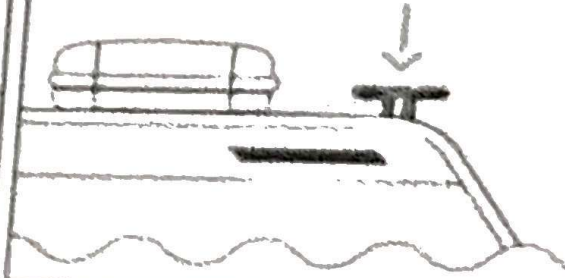

Next service
Prochaine révision

N°

03/2023

ISO9650-1
A group / Groupe A

Painter line
Longueur de ligne 11mt

Max launch heigh
Hauteur de lancement 6mt

ISO9650-2
Coastal
Côtier

Painter line
Longueur de ligne 8mt

Max launch heigh
Hauteur de lancement 4mt

02

03

04

05

06

07

08