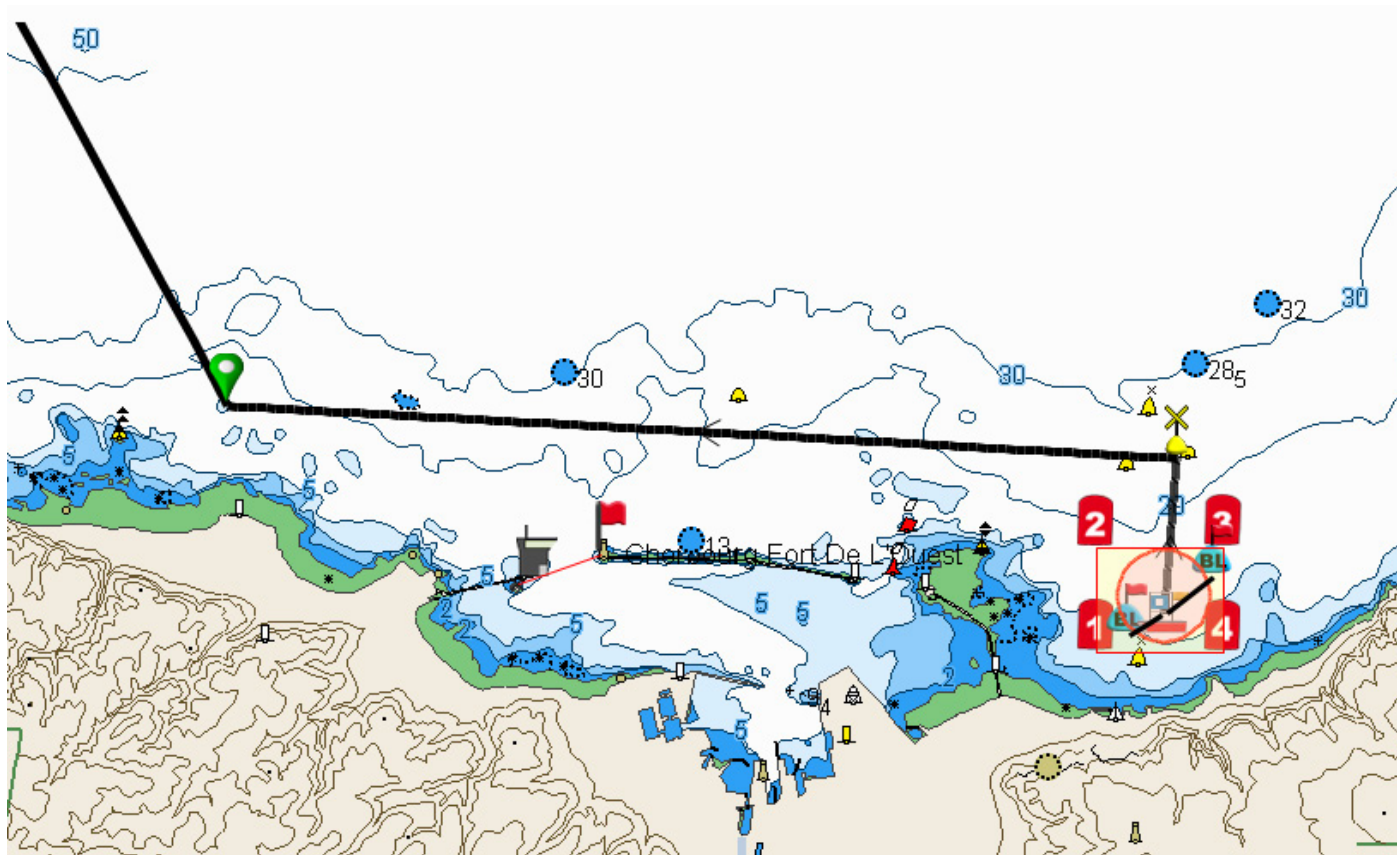

DRHEAM CUP

GRAND PRIX DE FRANCE DE COURSE AU LARGE

Dimanche 17 Juillet 2022

Détail début de course

HORAIRE DE SORTIE DES BATEAUX : à partir de 11h40.

HORAIRE DÉPART :

- **Départ 1 à 14h00 pour :** Ultimes, Ocean 50, IMOCA, Grands Monocoques.
- **Départ 2 à 14h20 pour :** Rhum Multis, Rhum Monos, Class 40.
- **Départ 3 à 14h40 pour :** IRC, Multi 2000, Figaro 3.