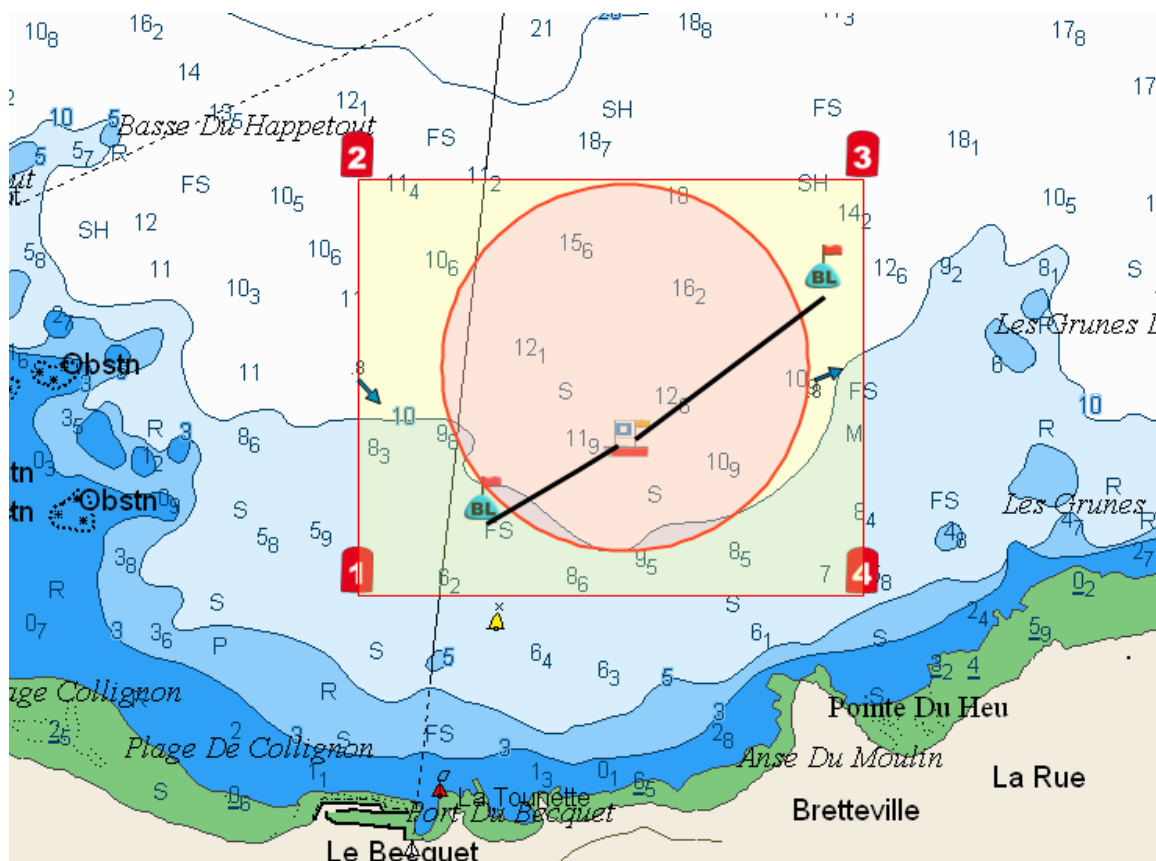

ZONE RÉGLEMENTÉE

DÉPART DRHEAM CUP 2022 et DRHEAM TROPHY 2022 POSITION BOUÉES

1	ZONE 1	49°39.700 N	001°33.000 W
2	ZONE 2	49°40.500 N	001°33.000 W
3	ZONE 3	49°40.500 N	001°31.500 W
4	ZONE 4	49°39.700 N	001°31.500 W

LA ZONE D'EXCLUSION EST ACTIVE :

- Le 15 Juillet 2022 de 10h à 13h pour le départ du DRHEAM TROPHY.
- Le 17 Juillet 2022 de 11h30 à 15h30 pour le départ de la DRHEAM-CUP.